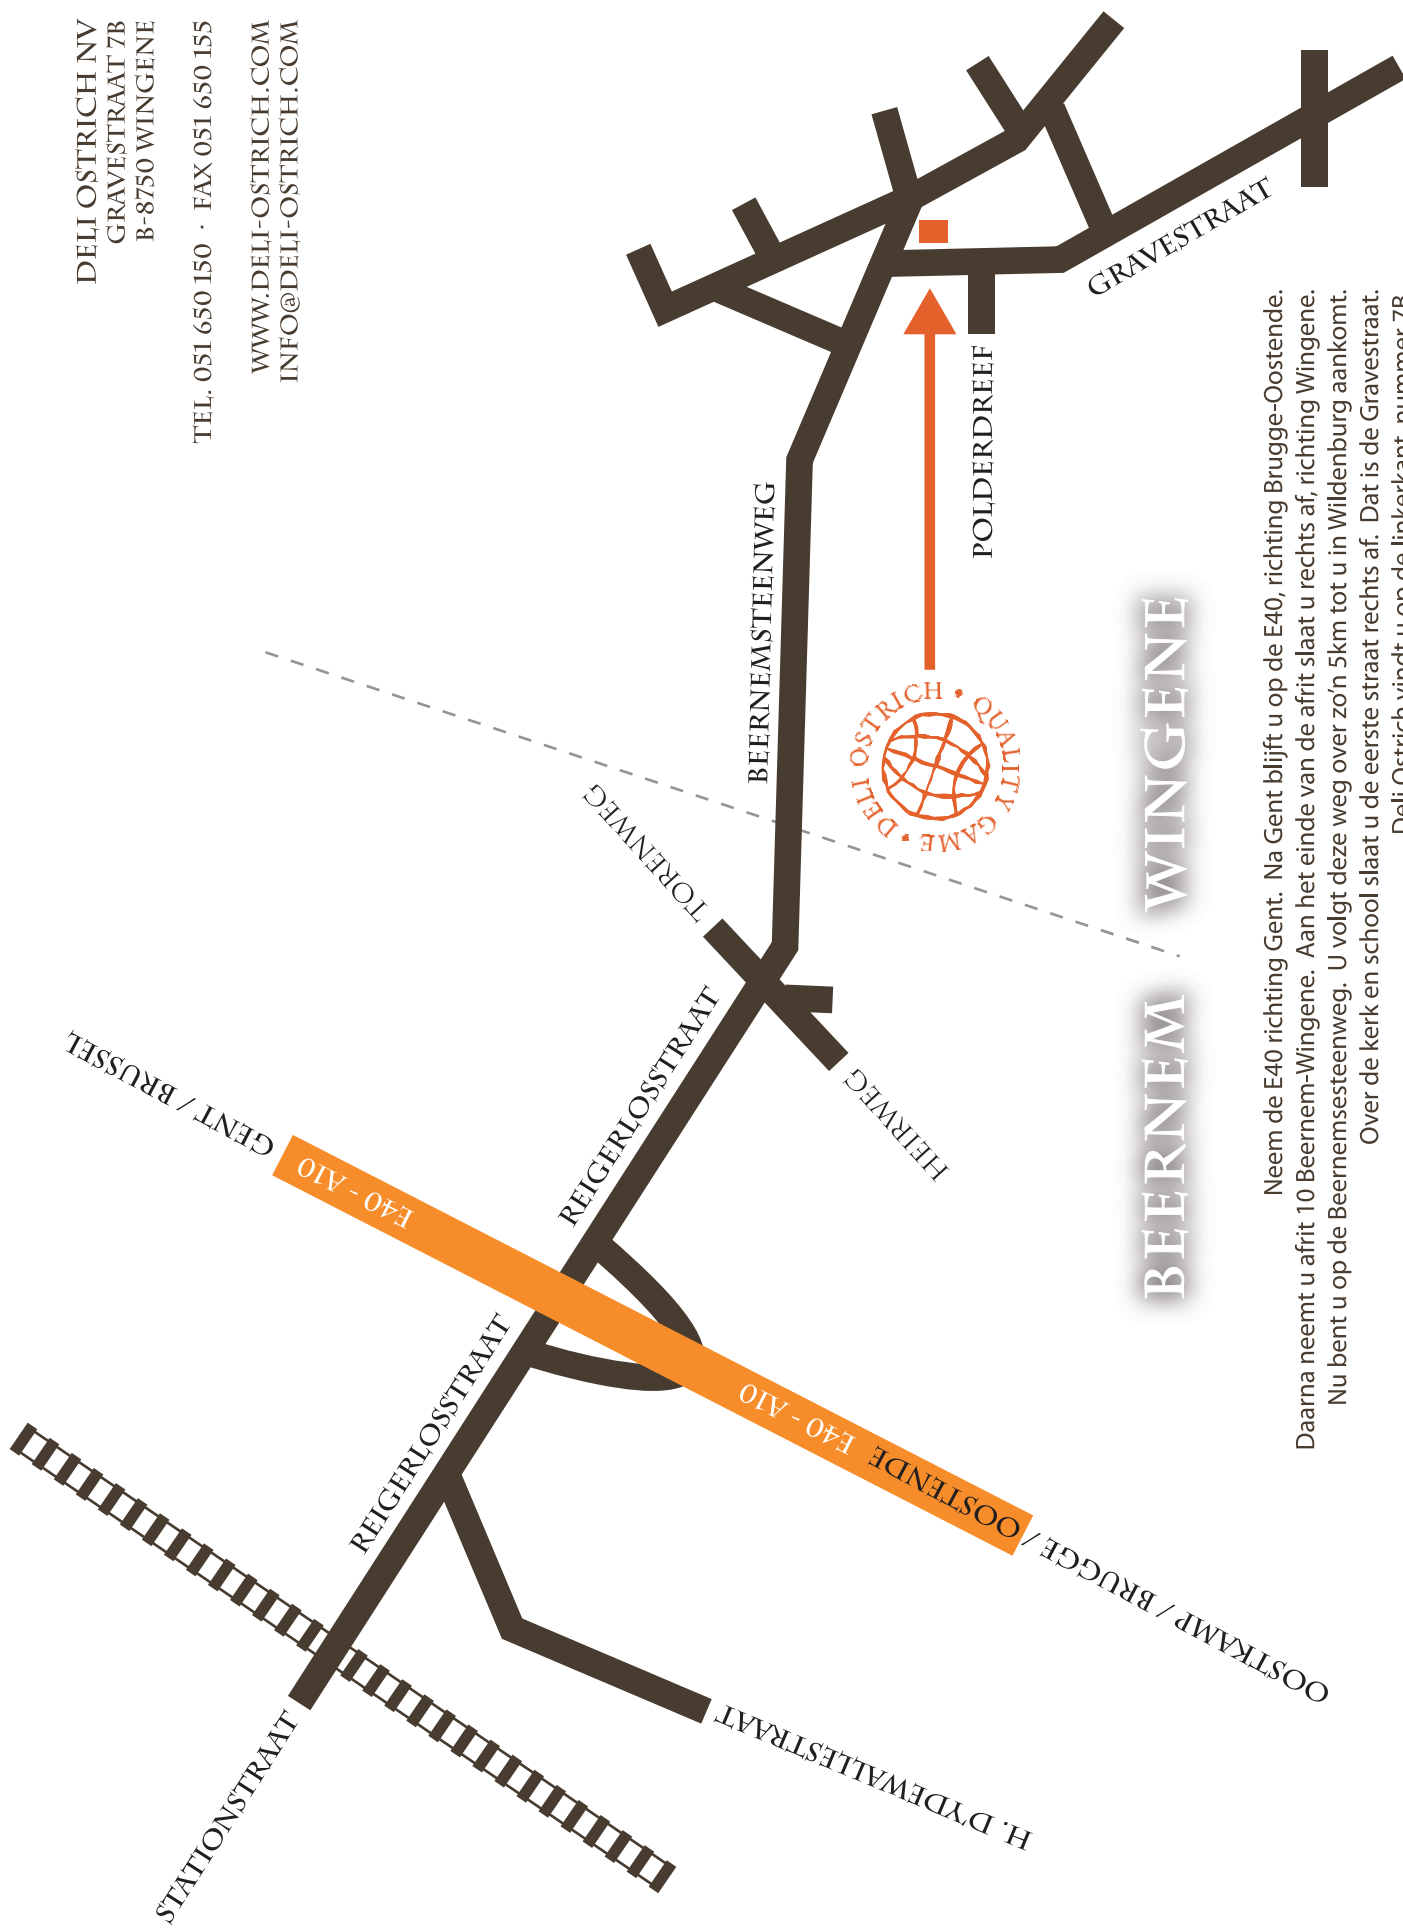

## BEERNEM WINGENE

Neem de E40 richting Gent. Na Gent blijft u op de E40, richting Brugge-Oostende. Daarna neemt u afrit 10 Beernem-Wingene. Aan het einde van de afrit slaat u rechts af, richting Wingene. Nu bent u op de Beernemsesteenweg. U volgt deze weg over zo'n 5km tot u in Wildenburg aankomt. Over de kerk en school slaat u de eerste straat rechts af. Dat is de Gravestraat. Deli Ostrich vindt u op de linkerkant, nummer 7B.